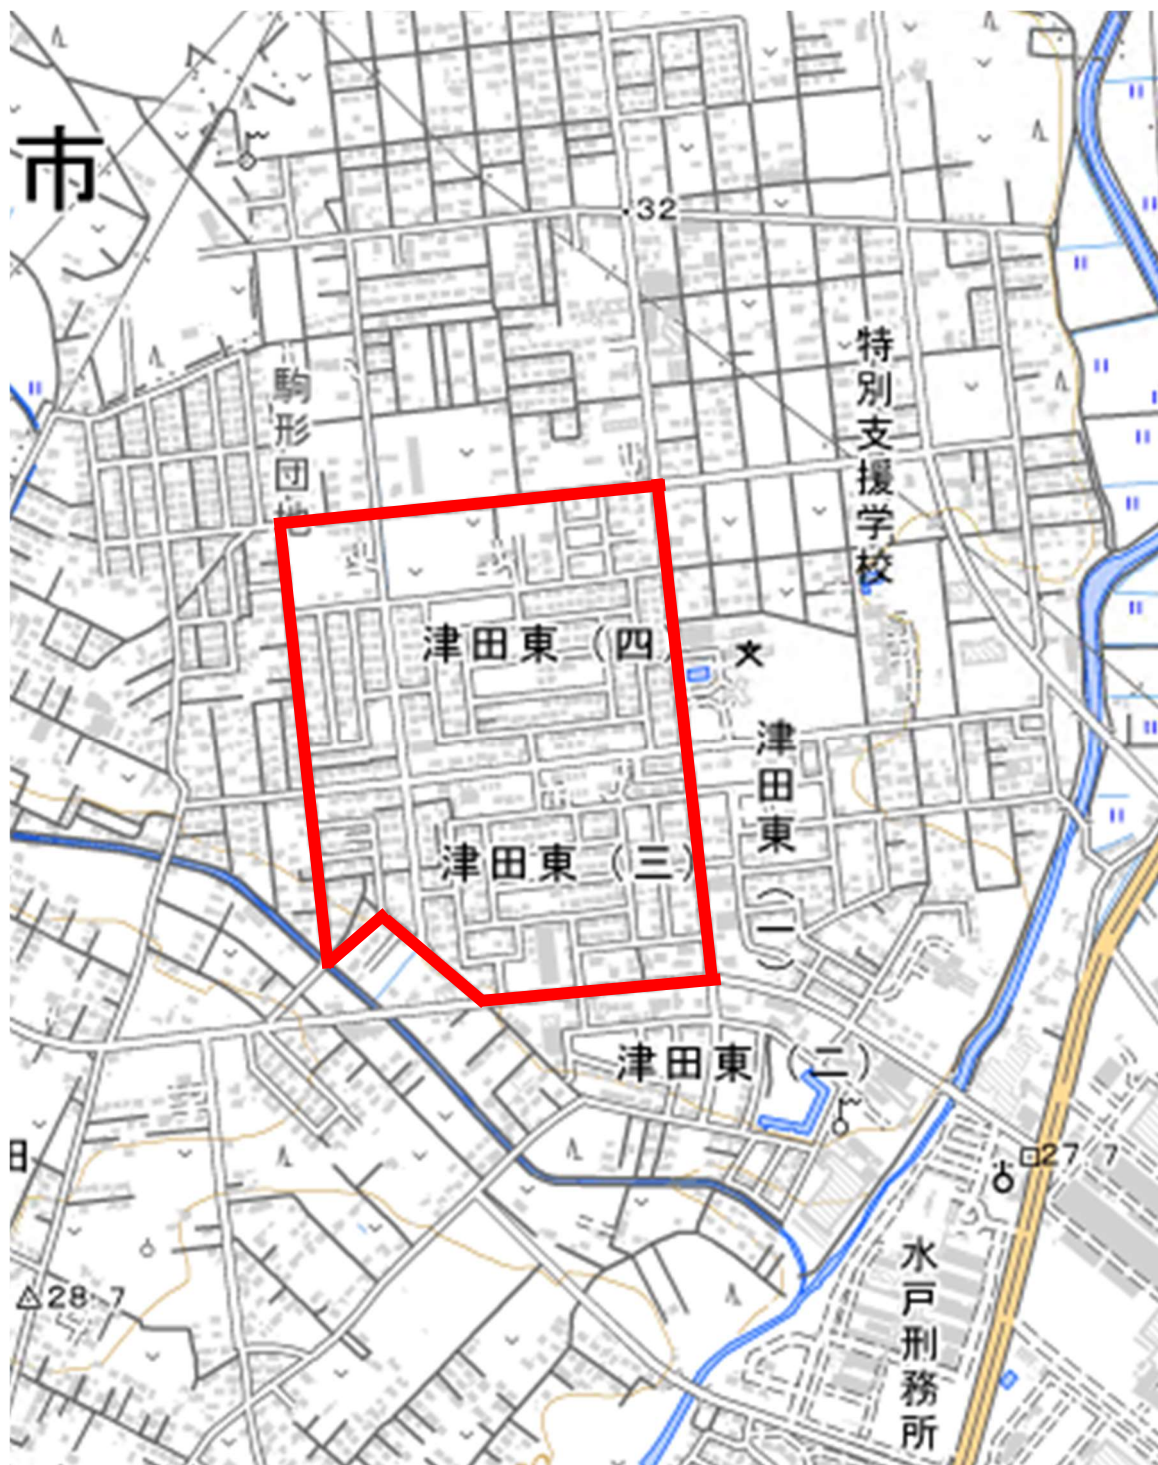

ゾーン30 指定区域 5

津田東3丁目・4丁目
大字津田の一部

出典:国土地理院ウェブサイト(<https://mapps.gsi.go.jp/>)「地図・空中写真閲覧
データサービス」(国土地理院)をもとにひたちなか市生活安全課作成