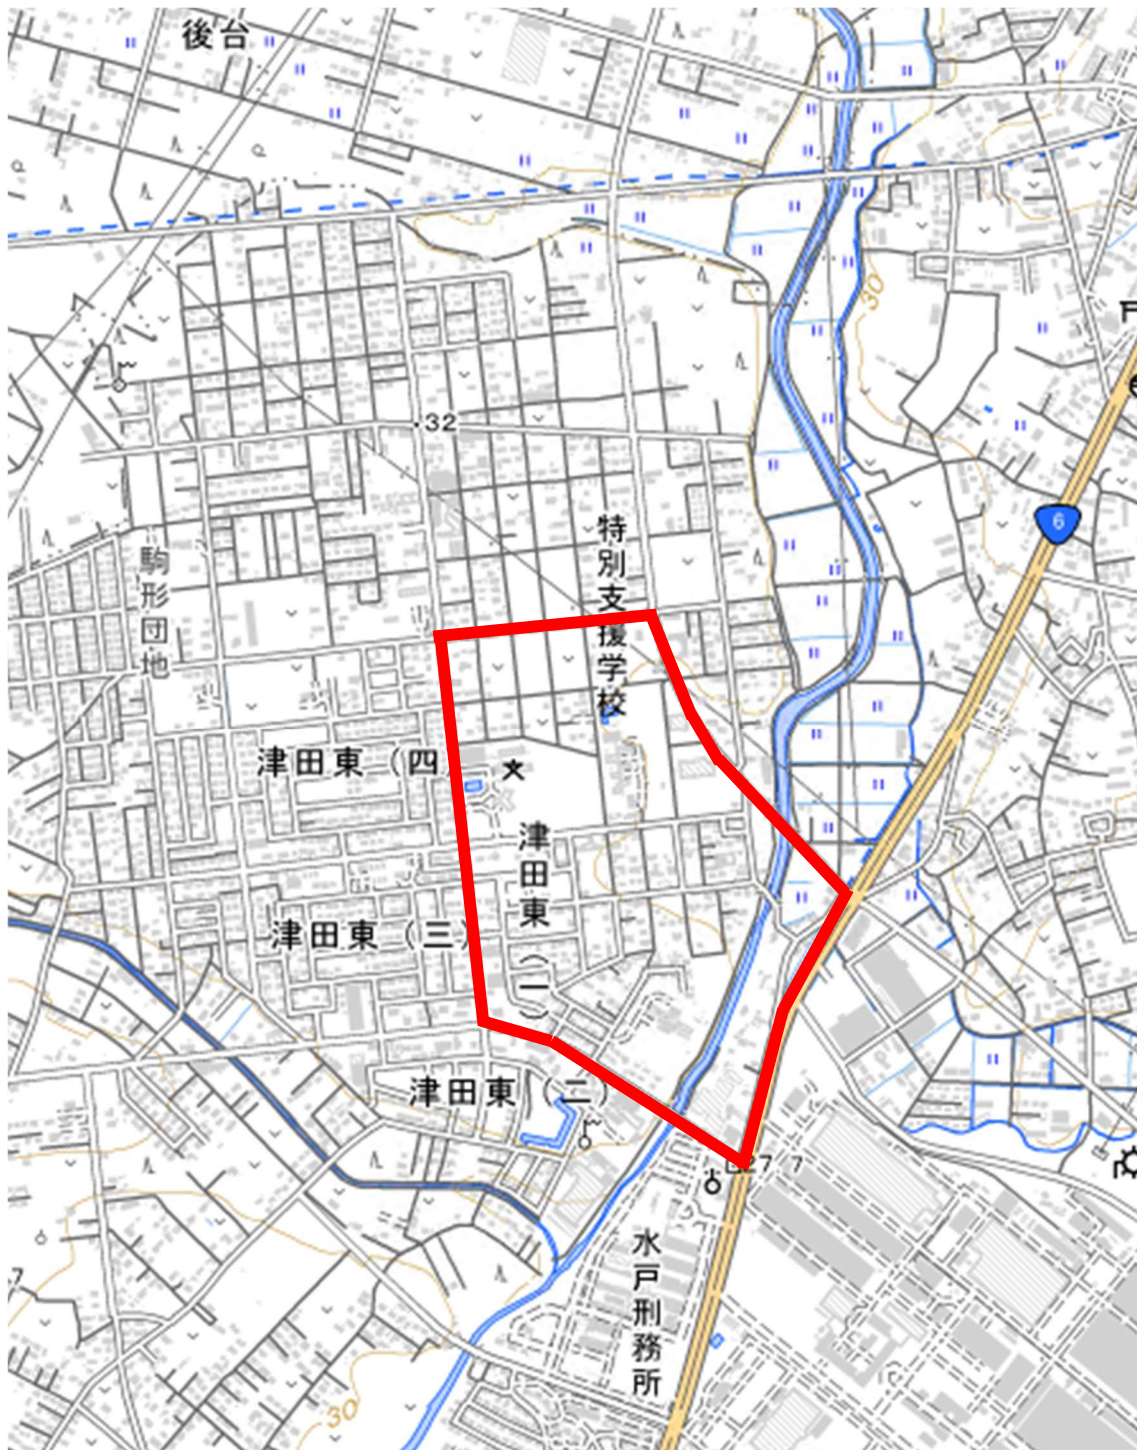

ゾーン30 指定区域 4

津田東1丁目
大字津田の一部

出典:国土地理院ウェブサイト(<https://mapps.gsi.go.jp/>)「地図・空中写真閲覧データサービス」(国土地理院)をもとにひたちなか市生活安全課作成