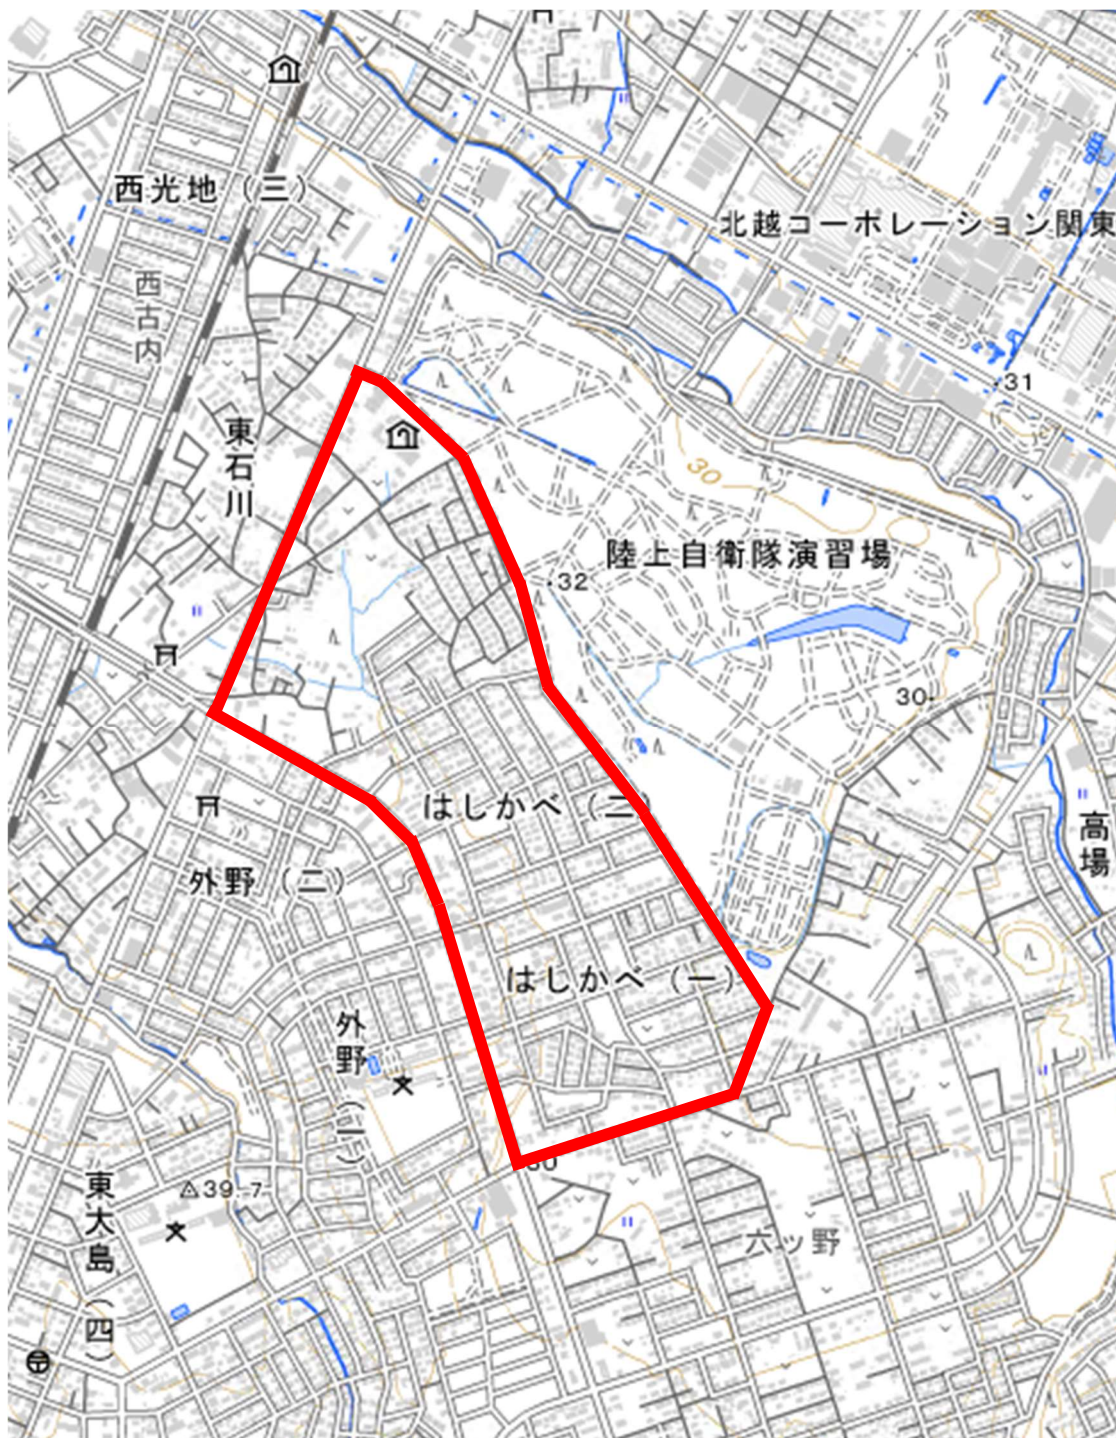

ゾーン30 指定区域3

はしかべ1丁目・2丁目
大字東石川の一部

出典: 国土地理院ウェブサイト(<https://mapps.gsi.go.jp/>)「地図・空中写真閲覧データサービス」(国土地理院)をもとにひたちなか市生活安全課作成