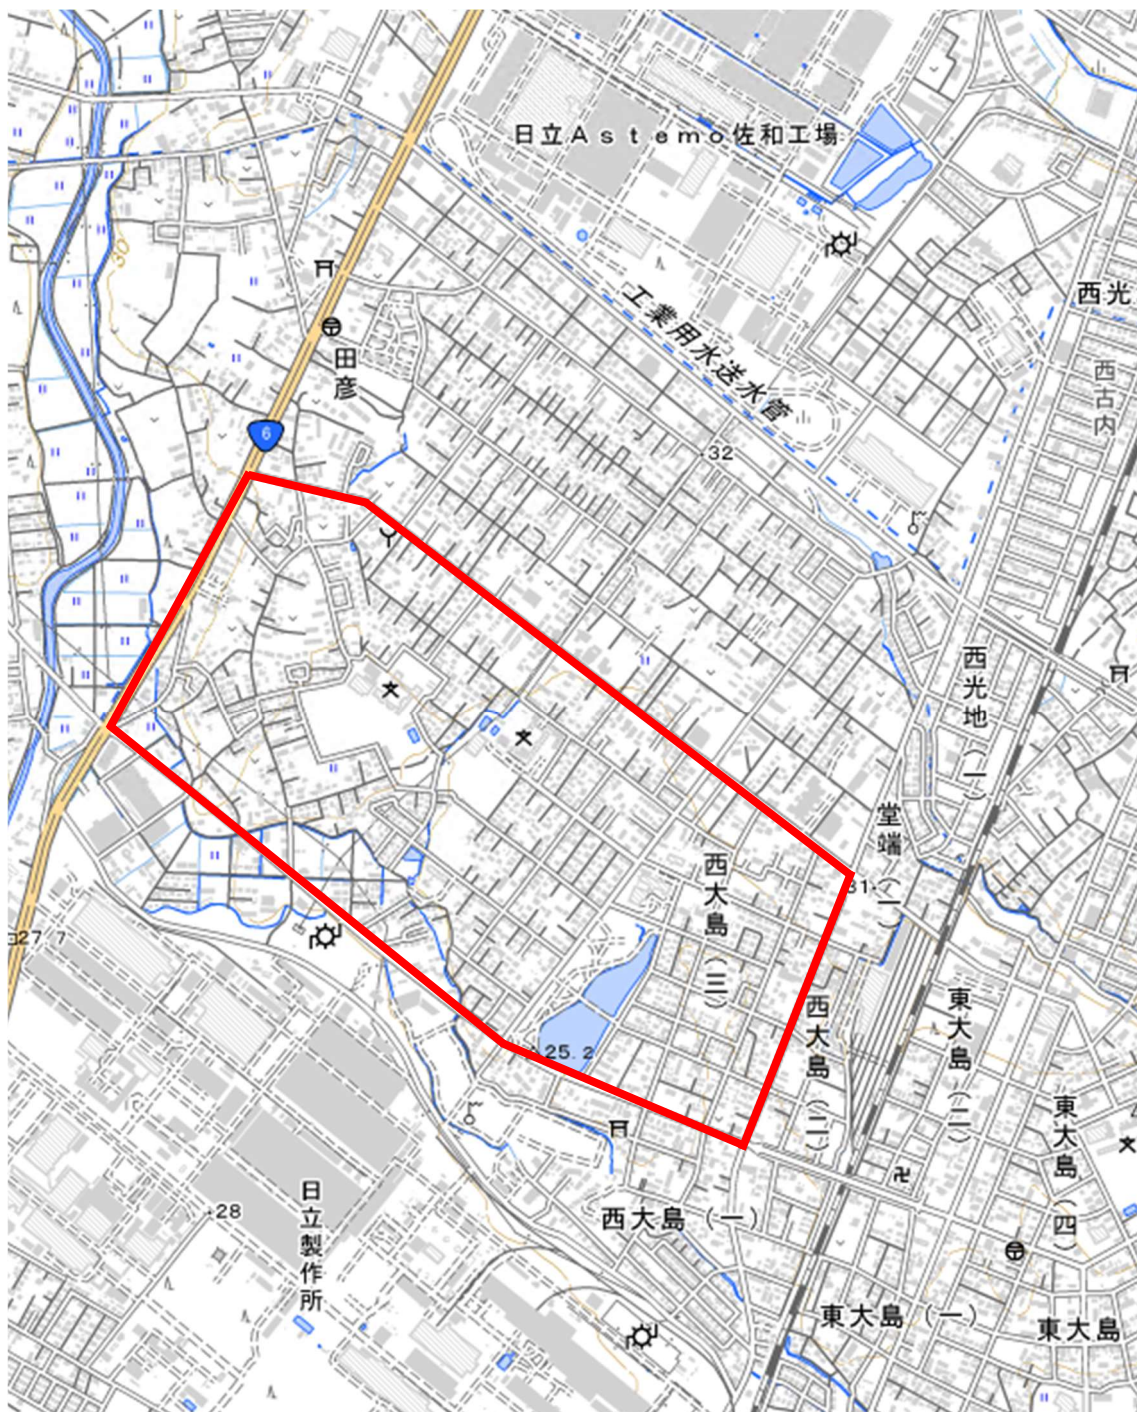

ゾーン30 指定区域 2

大字田彦・大字東石川・西大島 2 丁目の一部
西大島 3 丁目

出典: 国土地理院ウェブサイト(<https://mapps.gsi.go.jp/>)「地図・空中写真閲覧データサービス」(国土地理院)をもとにひたちなか市生活安全課作成