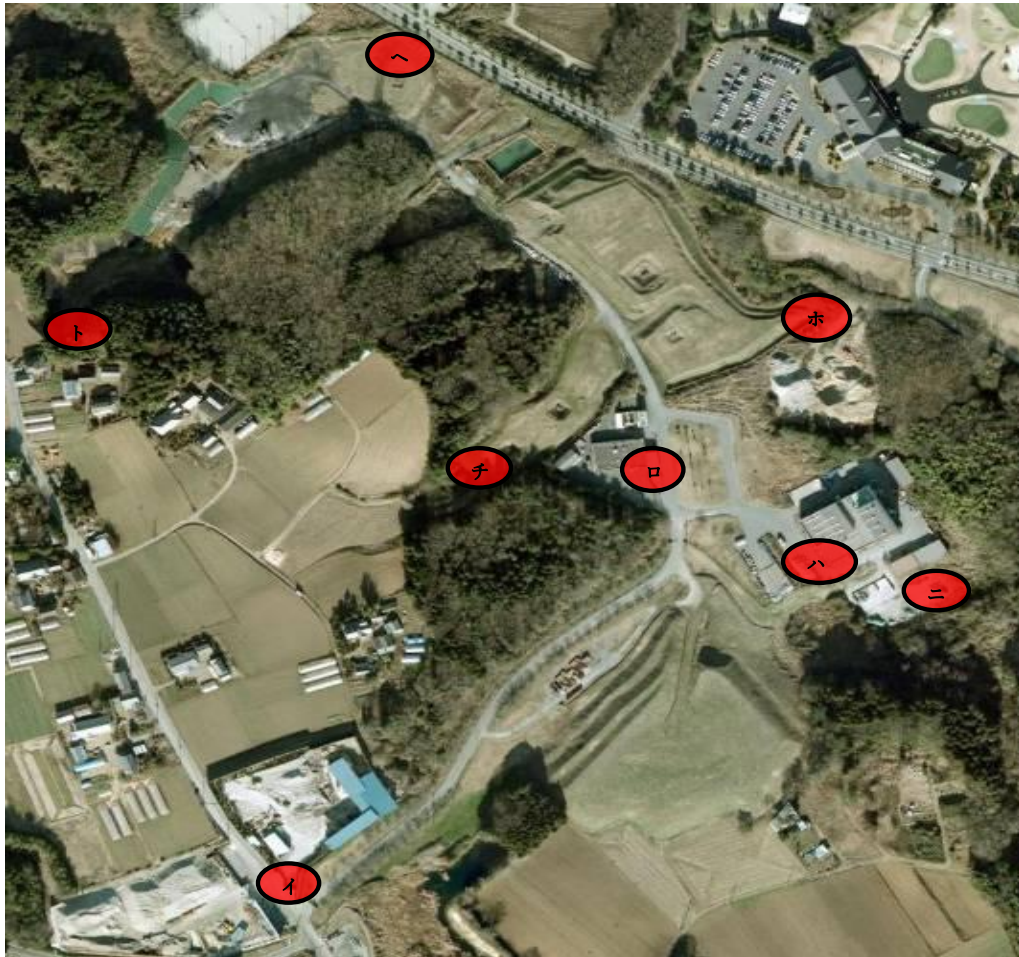

【資源リサイクルセンター/小鍋沢最終処分場】

平成24年1月から現在までの測定場所

イ	敷地境界(入口)	ホ	敷地境界(北東)
ロ	受付前	ヘ	敷地境界(北西)
ハ	不燃ごみストックヤード	ト	敷地境界(南西)
ニ	資源物ストックヤード	チ	敷地境界(南東)