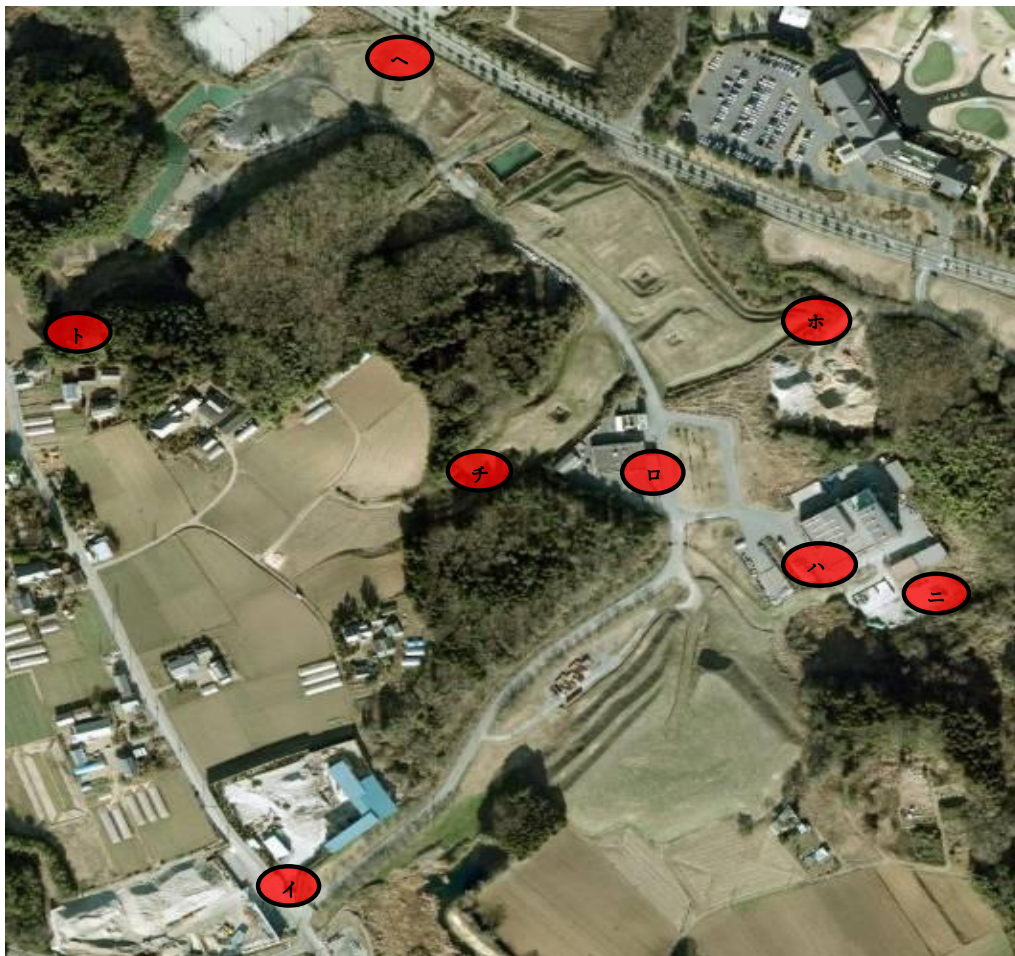

【資源リサイクルセンター/小鍋沢最終処分場】

平成24年1月から現在までの測定場所

イ	敷地境界(入口)	ホ	敷地境界(北東)
ロ	受付前	ヘ	敷地境界(北西)
ハ	不燃ごみストックヤード	ト	敷地境界(南西)
ニ	資源物ストックヤード	チ	敷地境界(南東)