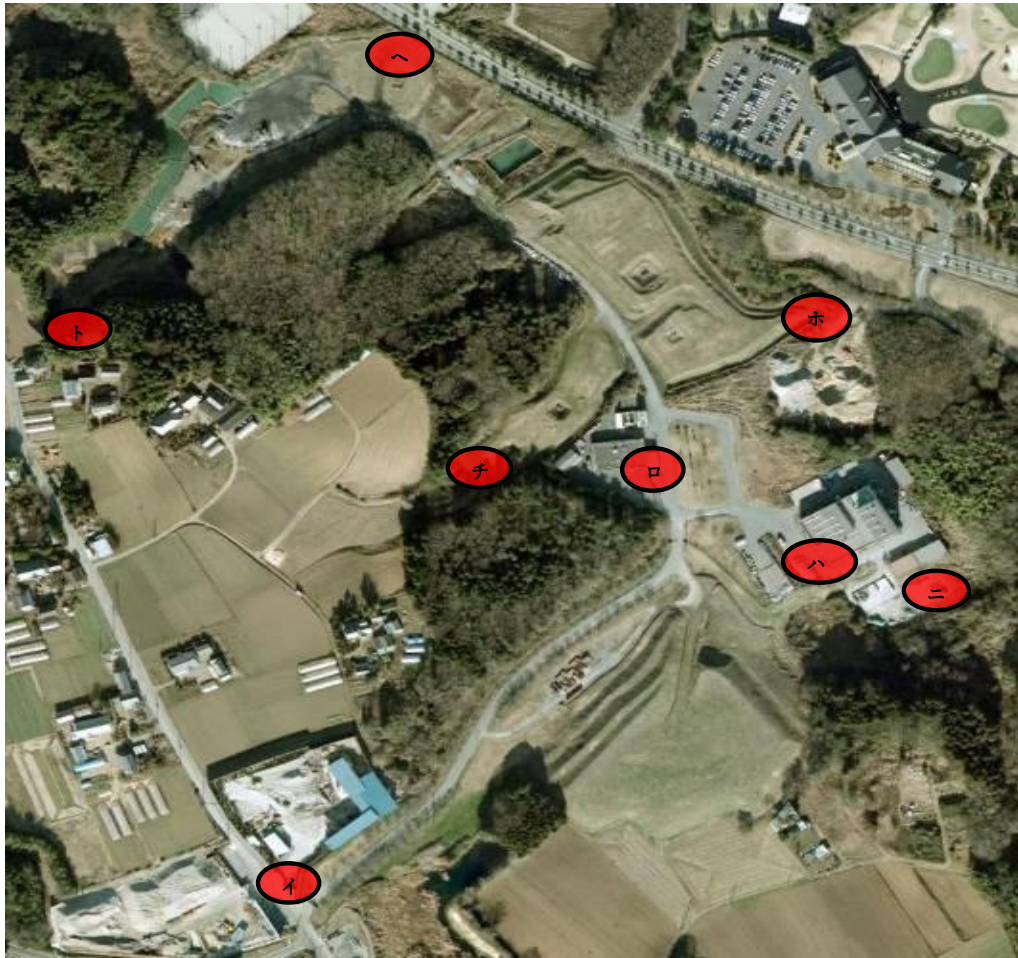

【資源リサイクルセンター/小鍋沢最終処分場】

平成24年1月から現在までの測定場所

イ	敷地境界(入口)	ホ	敷地境界(北東)
ロ	受付前	ヘ	敷地境界(北西)
ハ	不燃ごみストックヤード	ト	敷地境界(南西)
ニ	資源物ストックヤード	チ	敷地境界(南東)