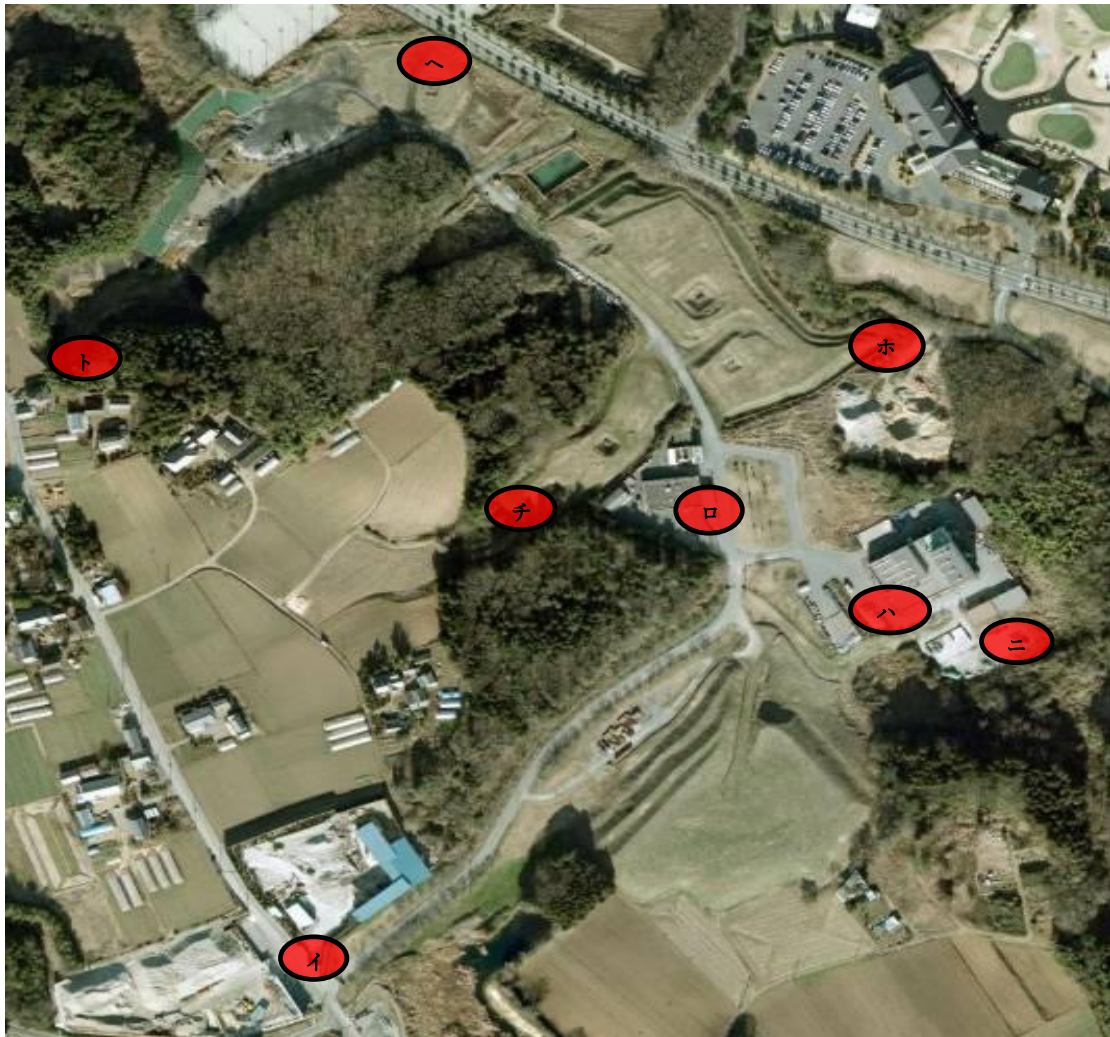

【資源リサイクルセンター/小鍋沢最終処分場】

平成24年1月から現在までの測定場所

イ	敷地境界(入口)	ホ	敷地境界(北東)
ロ	受付前	ヘ	敷地境界(北西)
ハ	不燃ごみストックヤード	ト	敷地境界(南西)
ニ	資源物ストックヤード	チ	敷地境界(南東)