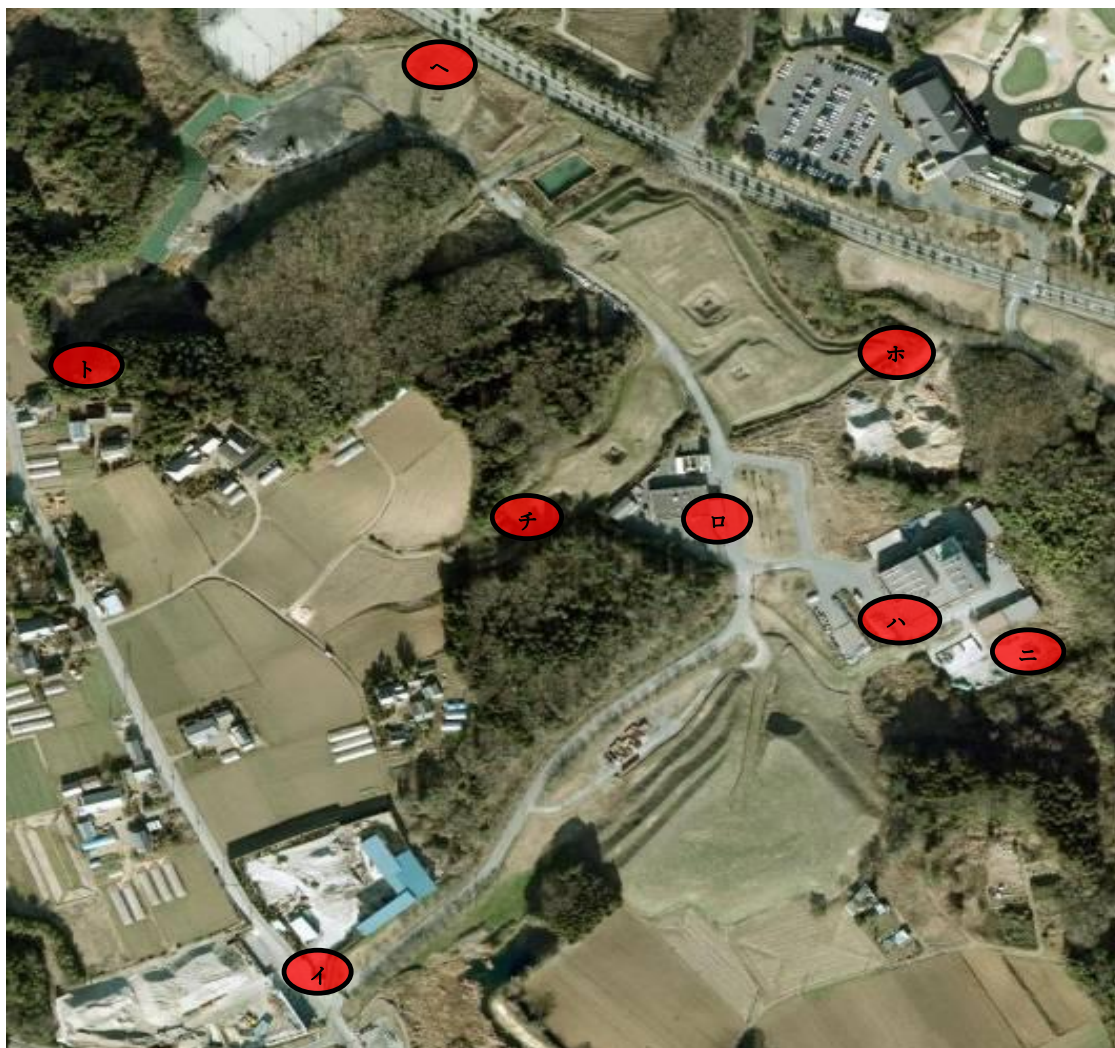

【資源リサイクルセンター/小鍋沢最終処分場】

平成24年1月から現在までの測定場所

イ	敷地境界(入口)	ホ	敷地境界(北東)
ロ	受付前	ヘ	敷地境界(北西)
ハ	不燃ごみストックヤード	ト	敷地境界(南西)
ニ	資源物ストックヤード	チ	敷地境界(南東)