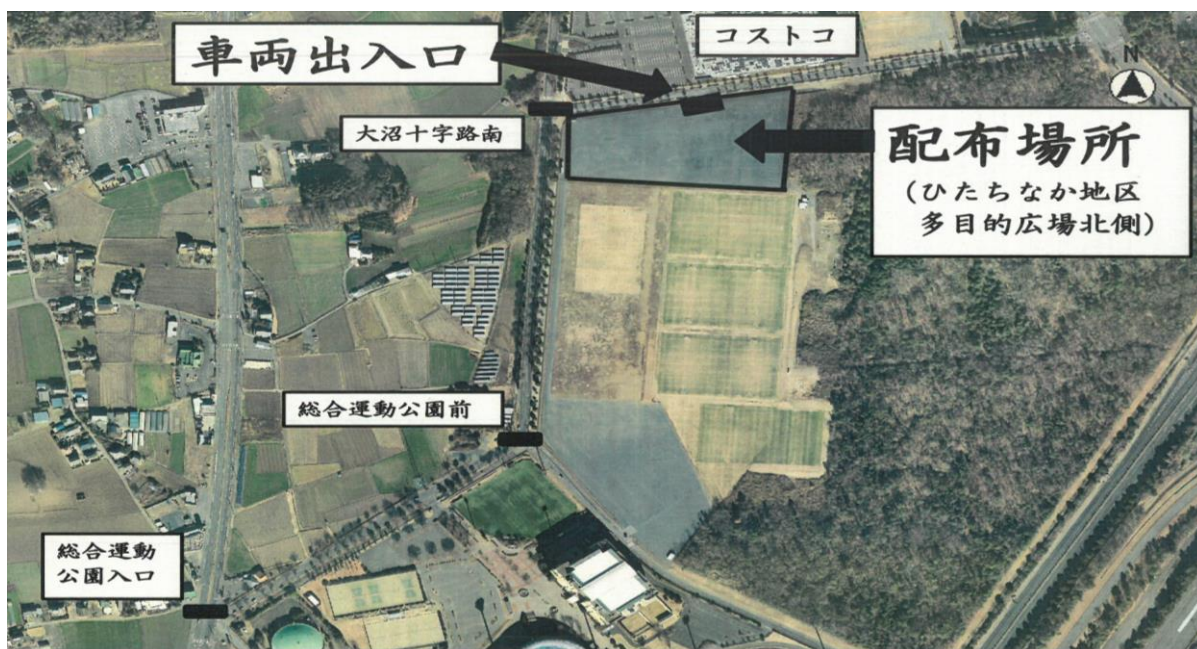

2. 配布日程・場所及びお問い合わせについて

(1) 配布場所がひたちなか地区多目的広場北側(コストコ側より車両出入り)となります。昨年度と配布場所が異なりますのでご注意ください。

1. 配布日程表

配布日	対象地区	配布時間
8月25日(火)	長砂, 足崎, 佐和, 高場	9時00分から11時30分まで
8月25日(火)	馬渡, 津田, 稲田, 金上	13時30分から16時00分まで
8月26日(水)	中根, 高野, 勝倉, 勝田その他地区	9時00分から11時30分まで
8月26日(水)	三反田, 阿字ヶ浦, 磯崎, 柳沢	13時30分から16時00分まで
8月27日(木)	部田野, 湊その他地区	9時00分から11時30分まで
8月27日(木)	配布日に取りに来れなかった方	13時30分から16時00分まで

※小雨決行しますが、荒天の場合は中止になることもありますので、ご了承ください。

2. 配布場所: ひたちなか地区多目的広場北側

ひたちなか市総合運動公園
(住所: ひたちなか市新光町49)

【お問い合わせ】 受付時間 8:30~17:30(土日, 祝日除く) ひたちなか市 農政課 273-0111(内線 1333)