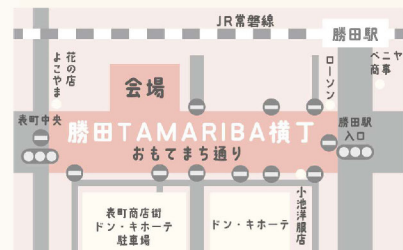

2025.3.9.SUN 10:00-15:00

TAMARIBA
第61回

パン祭り同時開催！

表町パーキング TAMARIBA
おもてまち通りの一部 雨天決行・荒天中止
交通規制：9：00-16：00 大型車両進入禁止区域

+ ひたちなか 10th
まちづくり株式会社
Hitachinaka Community Development Inc.

平日 9時 - 17時
TEL : 029-353-3181
〒312-0047 ひたちなか市表町 8-8

私たちは勝田TAMARIBA横丁を応援します。

- 協力 ■ ひたちなか市 ■ ひたちなか商工会議所 ■ 勝田表町専門店商店街振興組合
- 協同組合勝田商店連盟 ■ 株式会社小野写真館 ■ サザコーヒー株式会社
- コロナ電気株式会社 ■ ベニヤ商事株式会社 ■ 株式会社オセヤ
- 株式会社 NEXT・カワシマ ■ 東関東警備保障株式会社 ■ 株式会社長寿荘
- 根本解体 ■ ひたちなか海浜鉄道株式会社 ■ 株式会社和飲風土
- 株式会社 Wits ■ 茨城交通株式会社 ■ 一般社団法人まちのこ団