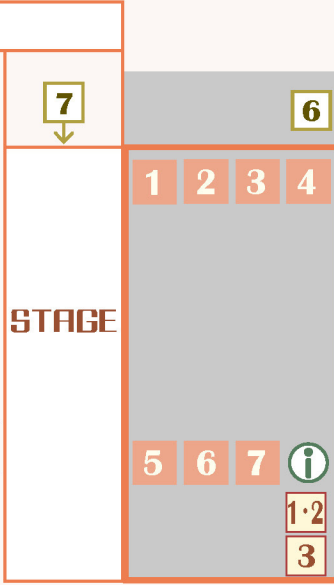

CRAFT・WS・TOY

1. ガチャコロくじ
2. 竹の会
3. SUCCULENT HOUSE WS
4. アトリエ水藍色 WS
5. Fleur
6. ソラ工房 WS
7. ボディーペイントBRまゆみ
8. K.friends
9. 3710屋
10. mi-na
11. 水戸マジッククラブ
12. わくわくビーファーム
13. poocafe cookiestand
14. みなとちゃんチャレンジショップ
15. ひたちなかリーダーズクラブ WS
16. こうきマジック
17. みどり屋
18. ゆうび
19. Sunny's Balloon
20. 咲
21. ルック
22. Rose adagio WS
23. hananapi_flower
24. HIRONOKA WS
25. 手しごと工房 和華 WS
26. こぼと製作所 WS
27. reward WS
28. ふたごママ WS
29. soraran&Hinataya WS
30. ChimAbox
31. merrykoko × mauloa_one WS
32. choki★chiku
33. 消しゴムはんこ屋おさと
34. chocotoirasuto WS
35. 武龍ワイナリー
36. 糰や

STAGE

1. 10:00～ エリーダンス
2. 10:35～ イカルス渡辺
3. 11:15～ D-for
4. 12:00～ AiLES (アイル)
5. 12:45～ Mahana Tahiti
6. 13:20～ イタメシ
7. 13:55～ イカルス渡辺
8. 14:40～ ひまわりクラブ

OTHER

- A. 旧車
- B. まちのこ団『みちあそび』
- C. 戦豆『おさるの大道芸』
- D. 根本解体
  ひたちなか海浜鉄道
  『ミニ新幹線』
- E. JTSU-E水戸レールクラブ
  「鉄道模型展示」
- F. Freestyle Footballer SHITORA
- ①. information

第61回勝田TAMARIBA横丁MAP

おもてま方通り

勝田TAMARIBA横丁

出展情報HP
QRコード

COMPANY

1. NPO法人 たまり場ぼぼ
2. いばらきコープひたちなかセンター
3. カイロプラクティックオフィス
  さくら施術院
4. パルシステム茨城栃木なかセンター
5. 水戸占いの館
6. 安物産
7. フィリップモリスジャパン合同会社
8. ひたちなか商工会議所
  ご当地グルメ～Fight and Smile～
9. NEXT・カワシマ
10. (一社)スマイルライフ
11. Salon de Karina

FOOD・KITCHEN/CAR

1. pizzeria dellfeeno PIZZA
2. 2tsumoli 自家製パン・揚げピザ・揚げピスタ・ライスコロケ
  ゼッポレ・カンノーロ
3. 串焼和樂 串焼き・照焼つくねバーガー
  常陸野ネストビール他
4. 軽食喫茶ドン 焼きそば・たこ焼き・唐揚げ他
5. からみそラーメンふくろう まぜそば
  黒烏龍茶
6. ひたちなか商工会議所
  女性会『昭和の店』 カレー・磯辺焼き
7. 居酒屋 長吉 生ビール・ハイボール・もつ煮
8. かつぱのめし屋威風 牛ステーキ丼・タン串焼・海鮮焼きそば・唐揚げ・揚げパン
9. AND BURGER ハンバーガー・ポテト・ドリンク
10. PONKEY プリトリー・フランク・ポテト・ドリンク
11. GREENROOM maco's potato各種・自家製レモンスカッシュ
  ジュシー・ローストボーグ
12. 農夫の台所ファーマーズキッチン
  農夫のベジタブルカレー・ゴマ香る坦々キーマカレー
  チキンのトマトグラタン、ドリア・つくば鶏と軍鶏のつくね串、丼

SPECIAL パン祭り

1. icing cookie Lemon 委託
2. 麴蔵屋 委託
3. café hummingbird
4. THE STANDARD BAKERS
5. good bakes
6. ペトラン
7. ローゼンブルク
8. パンヤ・クルート
9. MichiruBakery
10. Forno a legna Panezza
11. AYUMU AGRIベーカリー
12. パン工房Moriya
13. パン工房3o'clock
14. パンや黒猫

次回開催 6/8 TAMARIBA

※内容やレイアウトが 変わる場合があります。 ※出演者の都合により 撮影をお断りする場合があります。