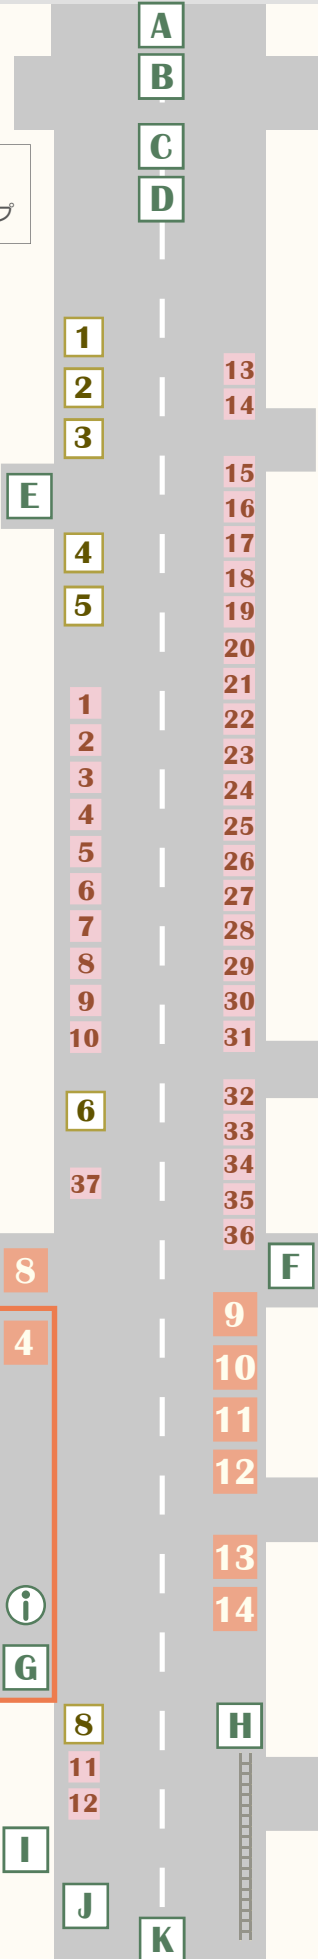

1. ガチャコロくじ
2. Fleur
3. Feliceto WS
4. toto
5. K.friends
6. わくわくビーファーム
7. 水戸マジッククラブ
8. 雑貨屋だんご
9. 3710屋
10. パンや黒猫
11. みなとちゃんチャレンジショップ
12. ルック
13. ゆうび
14. 咲
15. メダカ屋つかさ
16. 模型工房まいすたあ
17. トロイメライ&人形のお洋服屋さんU WS
18. reward WS
19. Soraran & Hinataya WS
20. ChimAbox
21. miu*umi WS
22. 手しごと工房 和華
23. mauoa_one WS
24. merrykoko WS
25. ふたごママ WS
26. "connect"~infinity~ WS
27. marumarutto... WS
28. coo-h
29. pca*pca WS
30. pipi't and MidoriDorop WS
31. Petitbonheur FROM gifrly.with.うちまる WS
32. handmade kalmia&twins kinoko WS
33. cyappy WS
34. ゆめネイル WS
35. vividjoy WS
36. 糰や
37. poo cafe cookie stand

WS
ワークショップ

おもてま方通り