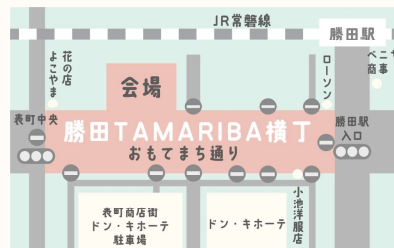

勝田TAMARIBA横丁

2024.12.8.SUN 10:00-15:00

おかげさまで **第60回**

表町パーキング TAMARIBA
おもてまち通りの一部 雨天決行・荒天中止
交通規制:9:00~16:00 大型車両進入禁止区域

+ ひたちなか
まちづくり株式会社
Hitachinaka Community Development Inc.

平日 9時-17時
TEL : 029-353-3181
〒312-0047 ひたちなか市表町 8-8

私たちは勝田TAMARIBA 横丁を応援します。

- 協力 ■ ひたちなか市 ■ ひたちなか商工会議所 ■ 勝田表町専門店商店街振興組合
- 協同組合勝田商店連盟 ■ 株式会社小野写真館 ■ サザコーヒー株式会社
- コロナ電気株式会社 ■ ベニヤ商事株式会社 ■ 株式会社オセヤ
- 株式会社 NEXT・カワシマ ■ 東関東警備保障株式会社 ■ 株式会社長寿荘
- 根本解体 ■ ひたちなか海浜鉄道株式会社 ■ 株式会社和飲風土
- 株式会社 Wits ■ 茨城交通株式会社 ■ 一般社団法人まちのこ団