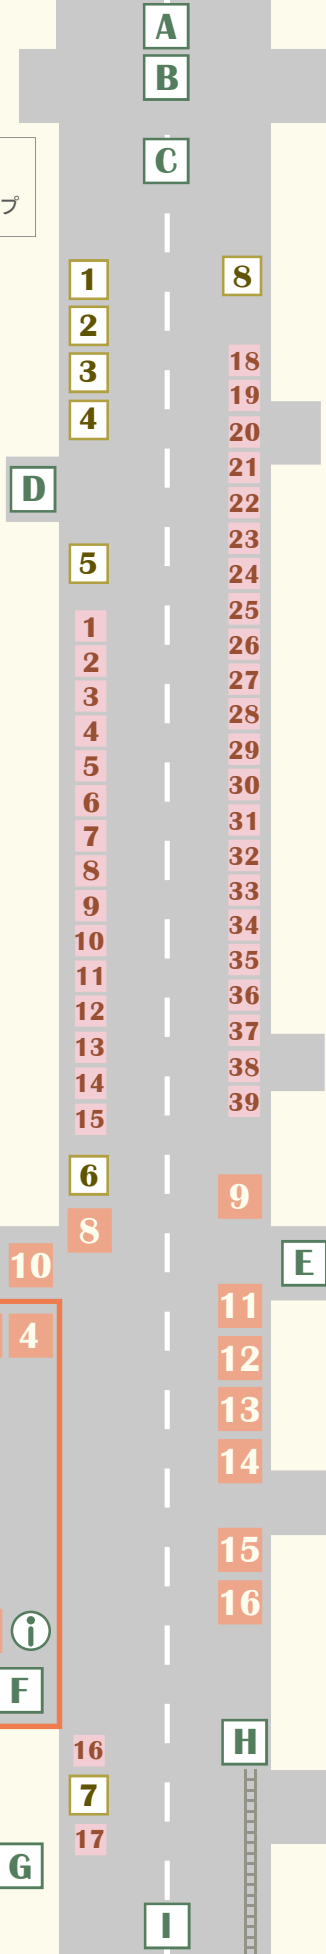

# 第59回勝田TAMARIBA横丁MAP

## CRAFT・WS・TOY

1. ガチャコロくじ
2. こうきマジック
3. Fleur
4. Minuit.
5. アトリエ水藍色 WS
6. feliceto WS
7. min\*min
8. choki★chiku
9. キムジュンジュン WS
10. toto
11. 3710屋
12. ハチ丸
13. 水戸マジッククラブ
14. わくわくビーファーム
15. パンや黒猫
16. 那珂湊高校チャレンジショップ
17. ゆうび
18. Sunny's Balloon WS
19. 咲
20. ルック
21. メダカ屋つかさ
22. ひたちなかリーダーズクラブ WS
23. handmade kalmia&twins kinoko WS
24. cyappy WS
25. ChimAbox
26. 手しごと工房 和華
27. pipi't and MidoriDorop WS
28. Soraran & Hinataya WS
29. 模型工房まいすたあ
30. こぼと製作所 WS
31. HIRONOKA WS
32. merrykoko&mauloa\_one WS
33. ソラ工房 WS
34. ふたごママ WS
35. miu\*umi WS
36. 消しゴムはんこ屋おさと WS
37. TUNAGARI WS
38. とりのこいろ Petitbonheur WS
39. 糶や

## おもてま方通り