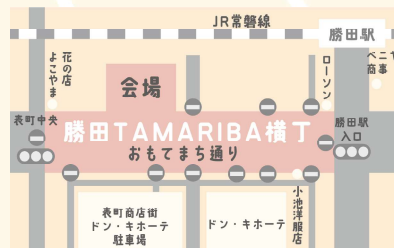

# 勝田TAMARIBA横丁

2024.9.8 SUN  
10:00-15:00

Uminae-7

表町パーキング TAMARIBA  
おもてまち通りの一部 雨天決行・荒天中止

規制：おもてまち通りの一部  
交通規制：9：00～16：00

大型車両進入禁止区域：おもてまち通りの一部

**+** ひたちなか  
まちづくり株式会社  
Hitachinaka Community Development Inc.

平日 9時～17時  
TEL：029-353-3181  
〒312-0047 ひたちなか市表町 8-8

勝田 TAMARIBA 横丁

私たちは勝田TAMARIBA 横丁を応援します。

- 協力 ■ ひたちなか市 ■ ひたちなか商工会議所 ■ 勝田表町専門店商店街振興組合
- 協同組合勝田商店連盟 ■ 株式会社小野写真館 ■ サザコーヒー株式会社
- コロナ電気株式会社 ■ ベニヤ商事株式会社 ■ 株式会社オセヤ
- 株式会社 NEXT・カワシマ ■ 東関東警備保障株式会社 ■ 株式会社長寿荘
- 根本解体 ■ ひたちなか海浜鉄道株式会社 ■ 株式会社和飲風土
- 株式会社 Wits ■ 茨城交通株式会社 ■ 一般社団法人まちのこ団

# 第59回勝田TAMARIBA横丁MAP