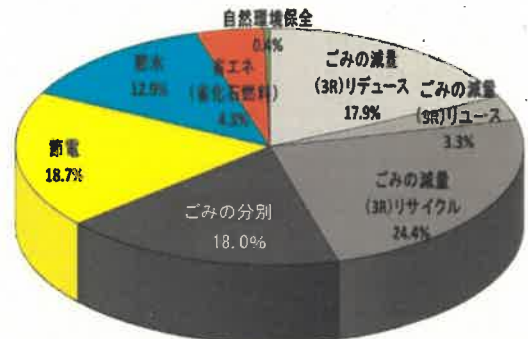

発行：ひたちなか市の環境を良くする会
 会長 小川 和 昭
 編集：広報委員会
 監修：ひたちなか市環境保全課
 TEL：029-273-0111 (内3312)

環境かわら版

11月3, 4日開催 産業交流フェア みんなの消費生活展に出展

環境四季時計「秋祭り」本会のテーマ「～ミニエコ積みれば♡♡♡～」

実施内容：会の活動紹介, 段ボールコンポストの普及活動, 環境劇の上映, 竹工作
 緑のカーテンでエコチャレンジ応募作品の掲示, アンケート 他

アンケート結果

「おしえてください！ あなたのエコライフ・エコな工夫」
 「日頃、環境のことを考えてしていることがありますか？」
 ある — 469人 ない — 29人

項目	皆様の取り組み
ごみの減量 (3R)リデュース	マイバッグ:57件、生ごみをたい肥にする:38件、 ゴミをださない:15件、食事を残さない:13件、 マイ箸・ポトル:11件、買わない:7件、レジ袋もらわない:4件、
ごみの減量 (3R)リユース	紙の裏を使う:13件、古布の再利用:4件、詰め替える:4件、 衣類のリメイク:3件、チラシの利用:1件、その他:2件
節電	節電する:69件、電気をまめに消す:36件、 コードをコンセントから抜く:31件、緑のカーテン:5件、 エアコンの設定温度に注意する・早寝等:11件
節水	水道をまめに止める・水を流したままにしない:57件、 風呂の残り湯を使う:27件、皿を拭いてから洗う:18件、 雨水・米のとぎ汁利用:3件
省エネ (省化石燃料)	歩く:9件、アイドリングストップ:7件、車使わない:4件、 自転車利用:4件、太陽光発電:4件、エコカー:3件、 家族一緒に部屋にいる:3件、ガスを使わない:1件
自然環境保護	エコたわし1件、石鹸を使う:1件、(合成)洗剤を使わない:1件

ひたちなか市の環境を良くする会 検索

親子で体験！ そばの地産地消

本会は、美田多町の休耕地の利活用として、そばの栽培をしてきました。今回初めて親子の体験者を募集しました。

おだ掛け

1. 種蒔き 8月11日(土・祝)

応募した親子8組(小学生12名)が参加
有用微生物を増やしそばの生育を良くするために
竹炭を投入して作った畝に、一斉に種蒔きと土被せ作業

種を均等に蒔くために会員が作製した種蒔き機
「そばゴロウ」と外野小2年生が命名
子どもたちに大人気