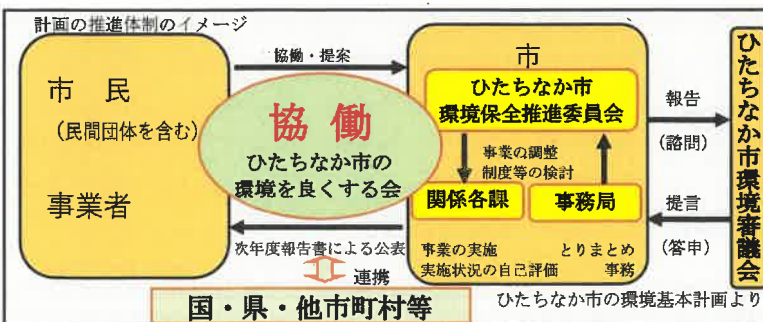

本会は、「ひたちなか市環境基本計画」に基づいて設立され、市民の身近な自然や環境を大切に
する心を育むこと、環境保全行動の定着を図るこ
とを目的に活動しています。具体的には、ごみ問
題、地球温暖化防止、自然環境保全のテーマ毎
に取組を計画し活動を行っています。

問合せ・申込先：ひたちなか市環境保全課
☎273-0111 (内線3312)

ひたちなか市の環境を良くする会 検索